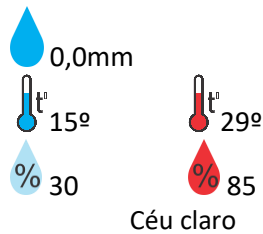

Previsão para alguns municípios:

Porangatu

Catalão

Jataí

Rio Verde

Luziânia

Anápolis

Goiânia

Itumbiara

Ouvidor

Goiandira

Três Ranchos

Cumari