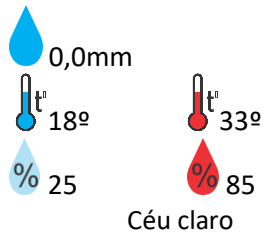

Previsão para alguns municípios:

Porangatu