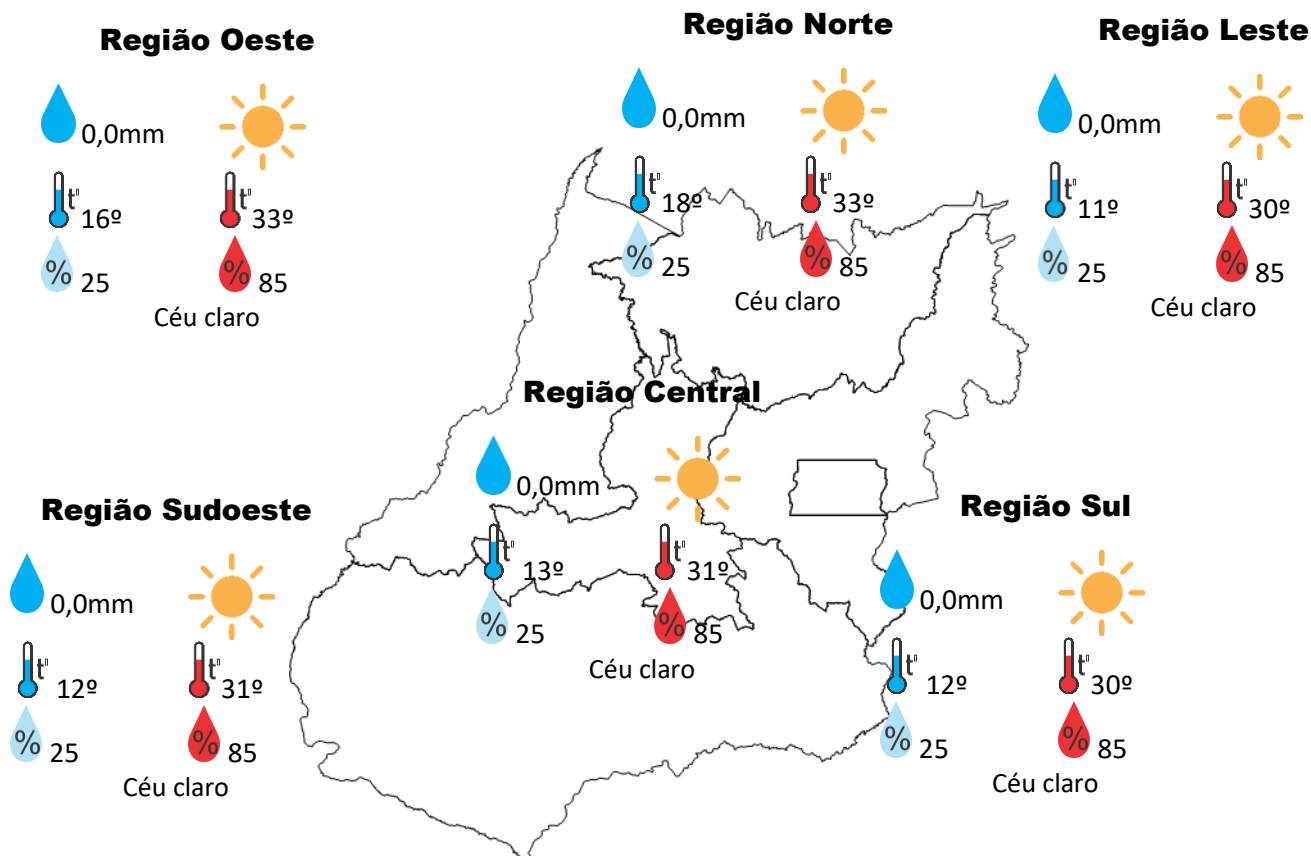

Secretaria de Meio Ambiente e Desenvolvimento Sustentável - SEMAD

Centro de Informações Meteorológicas e Hidrológicas do Estado de Goiás - CIMEHGO

Sala de Situação de Monitoramento de Riscos e Desastres Naturais

Visite: <https://www.meioambiente.go.gov.br/cimehgo> ou <https://www.cimehgo.meioambiente.go.gov.br/>

@cimehgo.semad

Boletim nº: 0149

Elaborado na data: 23/06/2022

Previsão para data: 24/06/2022

Informações do Tempo para o Estado

Sexta-feira de céu claro e tempo estável, com temperaturas amenas pela manhã e em elevação ao longo do dia, os destaques ficam para a amplitude térmica que é a diferença entre a temperatura mínima e máxima, como também a queda no índice da umidade relativa do ar no período da tarde.

Capital: de céu claro com temperatura máxima podendo chegar aos 31°C e umidade relativa do ar variando entre 25% a 85%, o nascer do sol será às 06:45hs e o pôr do sol às 17:53hs.

Prognóstico para o Estado neste final de semana: sem muitas alterações, teremos o tempo estável e com céu claro temperaturas amenas pela manhã e em elevação ao longo do dia, os destaques ficam para a amplitude térmica que é a diferença entre a temperatura mínima e máxima, como também a queda no índice da umidade relativa do ar no período da tarde.